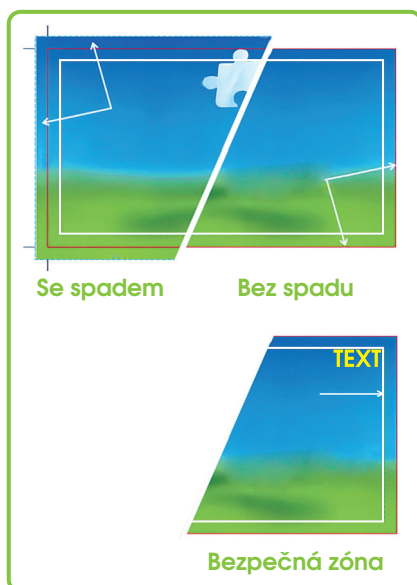

### Dodaná data v PDF.

Data 1:1 bez spadu

### Spad ( spadávka )

Spad je oblast kolem grafiky, která se odstraňuje během procesu formátování.

### Bezpečná zóna

Bezpečná zóna je oblast mezi okrajem a objekty ( loga nebo texty )

U reklamních desek doporučujeme bezpečnou zónu 30 mm. Text umístěný do okraje nevypadá hezky.

Lehčená deska - Kapa

Bondová deska

### Typy desek:

Kapa 5 mm, 10 mm

Bond 3 mm

Pěněná PVC 3 mm, 5 mm

**Minimální formát:** 100 mm x 200 mm

**Maximální formát:** 1250 mm x 2900 mm

Dle určení umístění desky Vám rádi poradíme s vhodným výběrem materiálu.